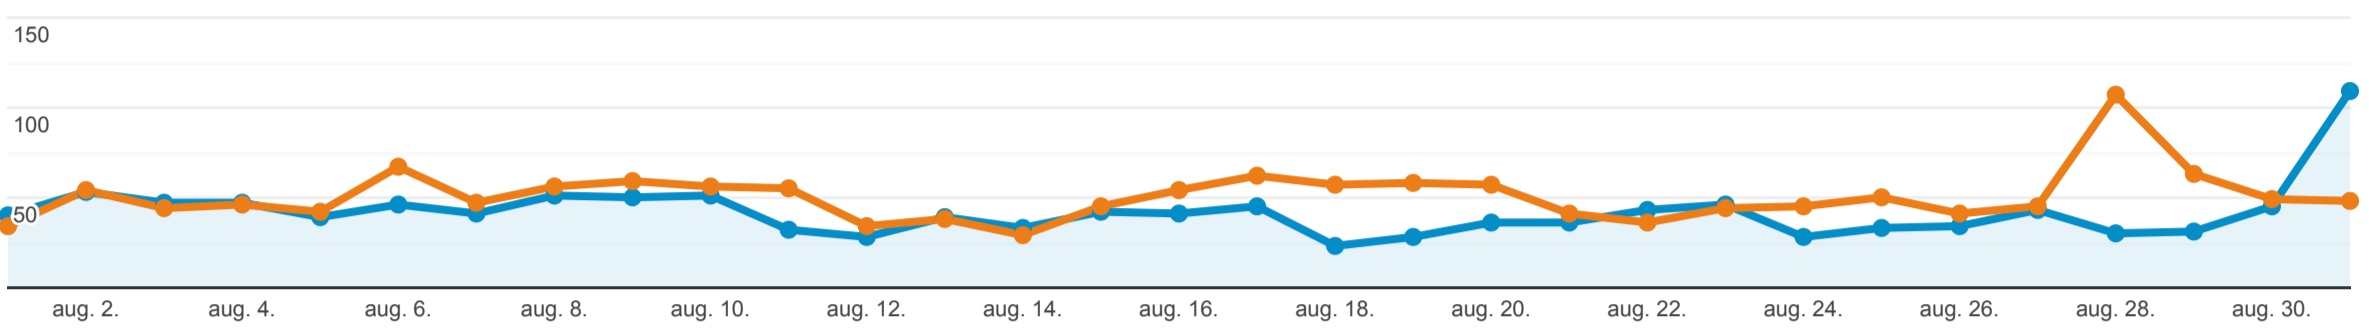

Default Channel Grouping	Ügyfélszerzés			Viselkedés			Konverziók Minden cél		
	Felhasználók ↓	Új felhasználók	Munkamenetek	Visszafordulási arány	Oldal / munkamenet	Munkamenet átlagos hossza	Célkonverziós arány	Célteljesülések	Céltérték
	16,91% ↓ 1 140 / 1 372	17,94% ↓ 1 093 / 1 332	18,85% ↓ 1 399 / 1 724	8,25% ↑ 29,95% / 27,67%	6,56% ↓ 7,02 / 7,51	2,02% ↑ 00:03:43 / 00:03:38	1,58% ↑ 4,36% / 4,29%	17,57% ↓ 61 / 74	0,00% 0,00 USD / 0,00 USD
1. Organic Search									
2023. aug. 1. - 2023. aug. 31.	779 (67,21%)	749 (68,53%)	941 (67,26%)	20,62%	7,69	00:04:02	5,21%	49 (80,33%)	0,00 USD (0,00%)
2023. júl. 1. - 2023. júl. 31.	1 041 (74,73%)	1 012 (75,98%)	1 268 (73,55%)	20,27%	6,77	00:03:14	4,57%	58 (78,38%)	0,00 USD (0,00%)
Változás %-ban	-25,17%	-25,99%	-25,79%	1,72%	13,64%	24,63%	13,84%	-15,52%	0,00%
2. Direct									
2023. aug. 1. - 2023. aug. 31.	241 (20,79%)	229 (20,95%)	290 (20,73%)	57,59%	5,03	00:02:38	2,41%	7 (11,48%)	0,00 USD (0,00%)
2023. júl. 1. - 2023. júl. 31.	232 (16,65%)	223 (16,74%)	300 (17,40%)	48,33%	7,36	00:04:37	4,00%	12 (16,22%)	0,00 USD (0,00%)
Változás %-ban	3,88%	2,69%	-3,33%	19,14%	-31,60%	-42,74%	-39,66%	-41,67%	0,00%
3. Social									
2023. aug. 1. - 2023. aug. 31.	121 (10,44%)	104 (9,52%)	139 (9,94%)	37,41%	4,83	00:02:17	1,44%	2 (3,28%)	0,00 USD (0,00%)
2023. júl. 1. - 2023. júl. 31.	100 (7,18%)	86 (6,46%)	128 (7,42%)	49,22%	14,98	00:05:28	3,12%	4 (5,41%)	0,00 USD (0,00%)
Változás %-ban	21,00%	20,93%	8,59%	-23,99%	-67,78%	-58,23%	-53,96%	-50,00%	0,00%
4. Referral									
2023. aug. 1. - 2023. aug. 31.	18 (1,55%)	11 (1,01%)	29 (2,07%)	20,69%	15,62	00:10:54	10,34%	3 (4,92%)	0,00 USD (0,00%)
2023. júl. 1. - 2023. júl. 31.	20 (1,44%)	11 (0,83%)	28 (1,62%)	42,86%	8,75	00:03:07	0,00%	0 (0,00%)	0,00 USD (0,00%)
Változás %-ban	-10,00%	0,00%	3,57%	-51,72%	78,52%	250,41%	∞%	∞%	0,00%