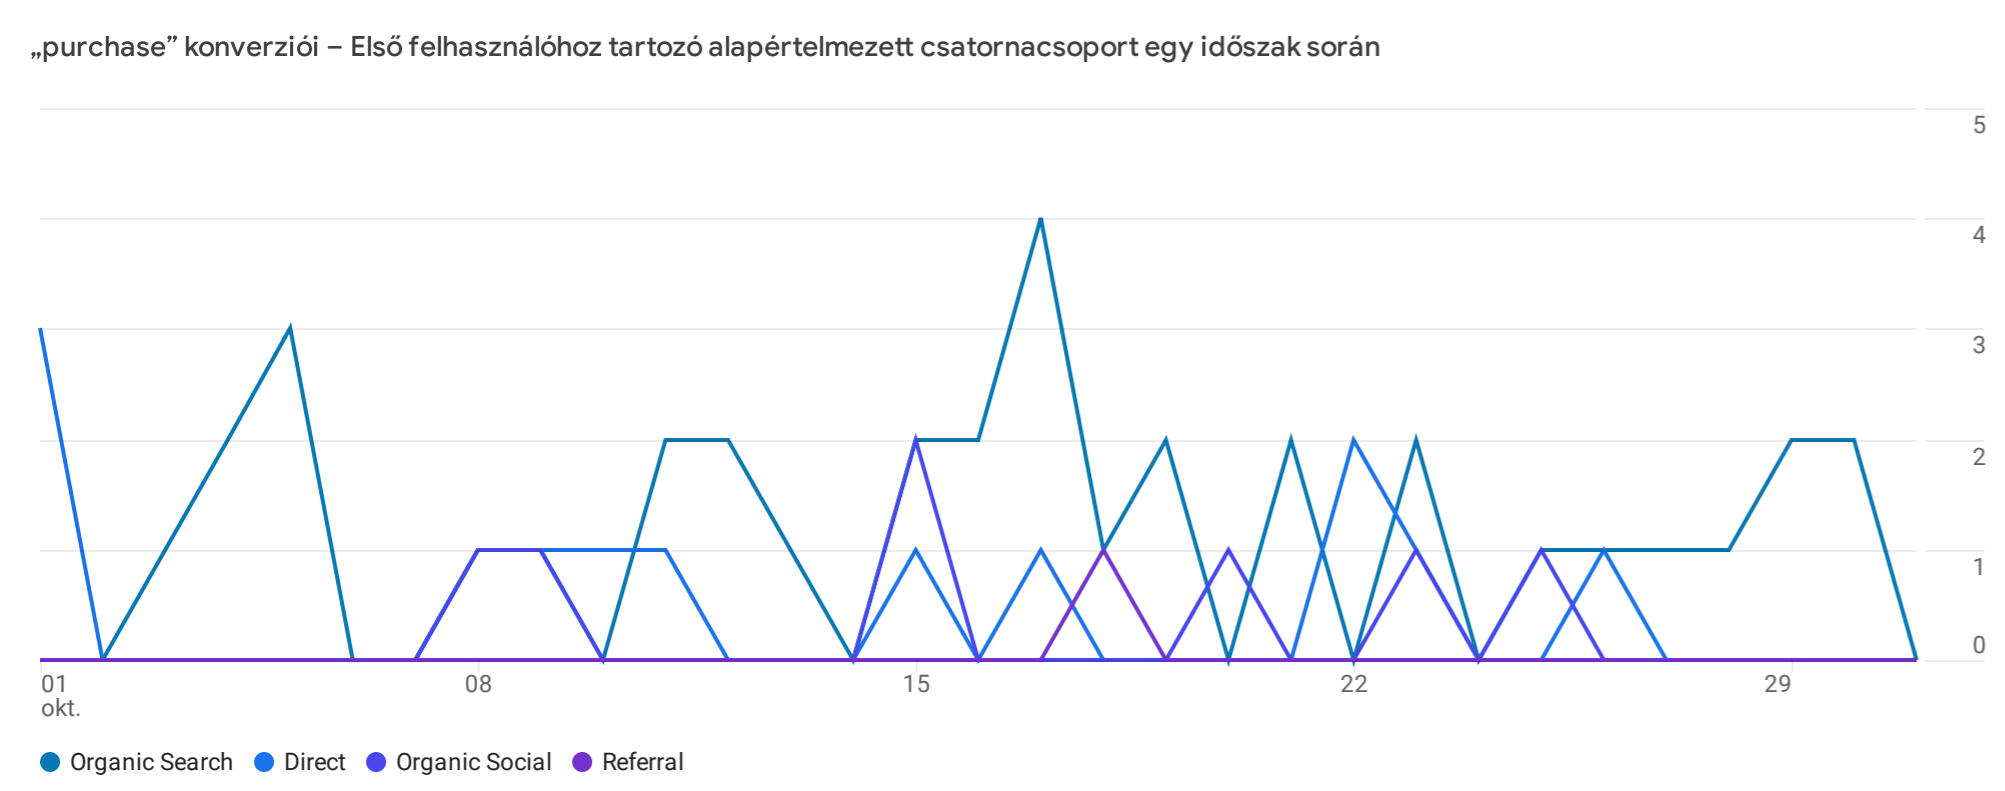

Minden felhasználó [Összehasonlítás hozzá...](#)

Egyéni okt. 1.–2023. okt. 31.  
Összehasonlítás:szept. 2.–2023. szept. 30.

### Felhasználószerezés: Első felhasználóhoz tartozó alapértelmezett csatornacsoport ✓

[Szűrő hozzáadása](#)

Keresés... Sorok száma oldalanként: 10 4/1-4

Első felhasználóhoz tartozó csatornacsoport	Új felhasználók	Elkötelezett munkamenetek	Tevékenységi arány	Elkötelezett munkamenetek felhasználónként	Tevékenység átlagos időtartama	Ese
összes sor mutatása	3 249	3 557	78,96%	1,00	2 p 46 mp	Összes
	a következő értékhez viszonyítva: 2 983 ↑ 8,92%	a következő értékhez viszonyítva: 3 025 ↑ 17,59%	a következő értékhez viszonyítva: 78,88% ↑ 0,1%	a következő értékhez viszonyítva: 0,98 ↑ 2,35%	a következő értékhez viszonyítva: 137,35 ↑ 21,36%	a következő értékhez viszonyítva
<b>1 Organic Search</b>						
okt. 1.–2023. okt. 31.	990	1 080	82,82%	1,07	4 p 02 mp	
szept. 2.–2023. szept. 30.	626	679	85,84%	1,04	2 p 32 mp	
% change	58,15%	59,06%	-3,52%	2,59%	59,29%	
<b>2 Direct</b>						
okt. 1.–2023. okt. 31.	262	298	65,64%	1,02	5 p 01 mp	
szept. 2.–2023. szept. 30.	210	228	63,87%	1,00	4 p 00 mp	
% change	24,76%	30,7%	2,78%	1,96%	25,51%	
<b>3 Organic Social</b>						
okt. 1.–2023. okt. 31.	1 974	2 162	79,63%	0,98	1 p 50 mp	
szept. 2.–2023. szept. 30.	2 137	2 132	78,35%	0,97	2 p 00 mp	
% change	-7,63%	1,41%	1,63%	0,49%	-8,91%	
<b>4 Referral</b>						
okt. 1.–2023. okt. 31.	23	27	87,1%	1,08	8 p 29 mp	
szept. 2.–2023. szept. 30.	10	4	30,77%	0,40	6 p 56 mp	
% change	130%	575%	183,06%	170%	22,29%	