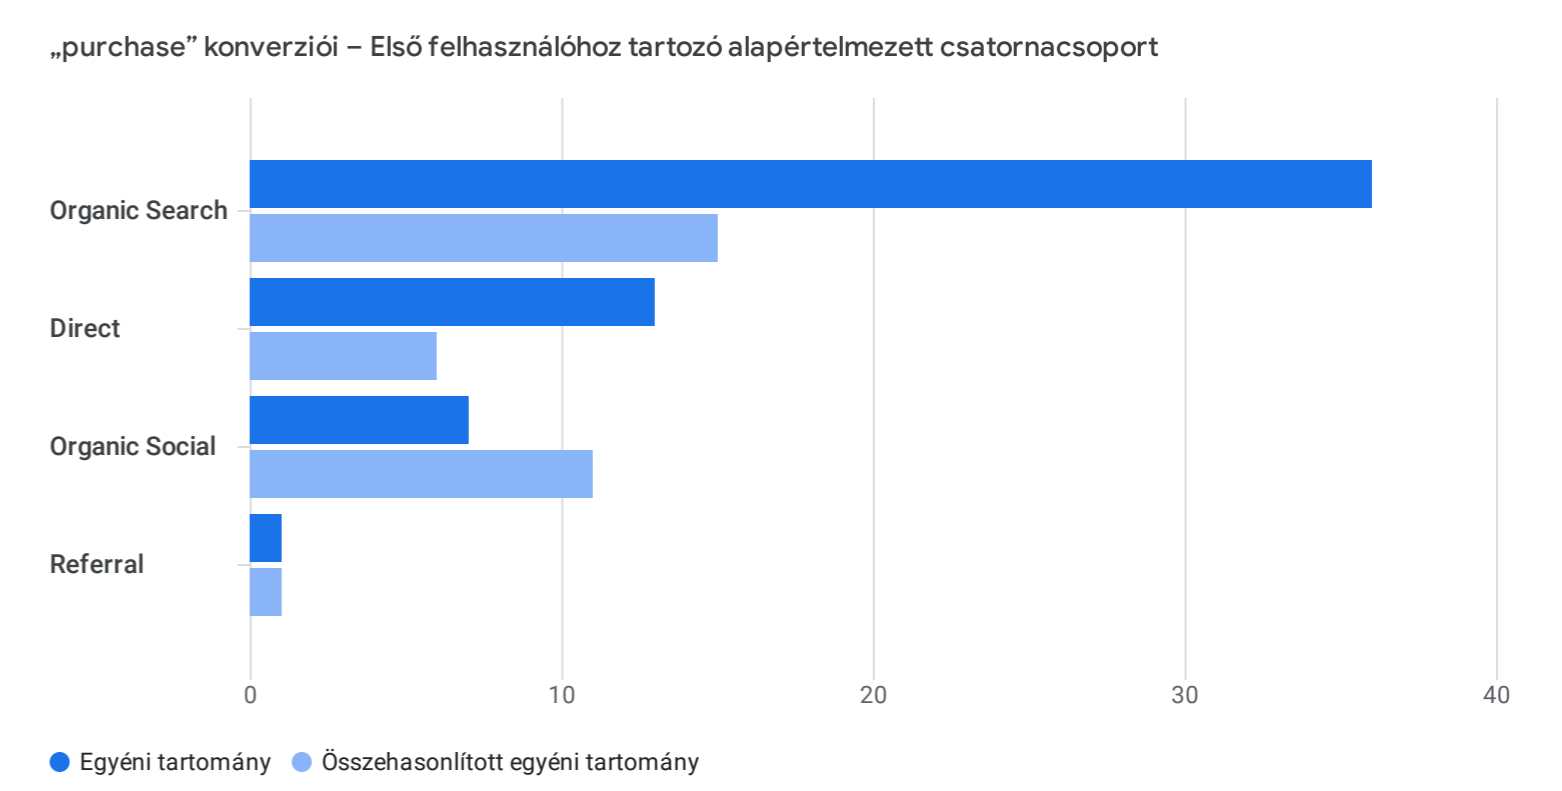

Minden felhasználó [Összehasonlítás hozzá...](#)

Egyéni okt. 1.–2023. okt. 31.  
Összehasonlítás:szept. 2.–2023. szept. 30.

### Felhasználószerezés: Első felhasználóhoz tartozó alapértelmezett csatornacsoport ✓

[Szűrő hozzáadása](#)

Keresés... Sorok száma oldalanként: 10 4/1-4

Első felhasználóhoz tartozó csatornacsoport	Új felhasználók	Elkötelezett munkamenetek	Tevékenységi arány	Elkötelezett munkamenetek felhasználónként	Tevékenység átlagos időtartama	Ese
összes sor mutatása	3 249	3 557	78,96%	1,00	2 p 46 mp	Összes
	a következő értékhez viszonyítva: 2 983 ↑ 8,92%	a következő értékhez viszonyítva: 3 025 ↑ 17,59%	a következő értékhez viszonyítva: 78,88% ↑ 0,1%	a következő értékhez viszonyítva: 0,98 ↑ 2,35%	a következő értékhez viszonyítva: 137,35 ↑ 21,36%	a következő értékhez viszonyítva
<b>1 Organic Search</b>						
okt. 1.–2023. okt. 31.	990	1 080	82,82%	1,07	4 p 02 mp	
szept. 2.–2023. szept. 30.	626	679	85,84%	1,04	2 p 32 mp	
% change	58,15%	59,06%	-3,52%	2,59%	59,29%	
<b>2 Direct</b>						
okt. 1.–2023. okt. 31.	262	298	65,64%	1,02	5 p 01 mp	
szept. 2.–2023. szept. 30.	210	228	63,87%	1,00	4 p 00 mp	
% change	24,76%	30,7%	2,78%	1,96%	25,51%	
<b>3 Organic Social</b>						
okt. 1.–2023. okt. 31.	1 974	2 162	79,63%	0,98	1 p 50 mp	
szept. 2.–2023. szept. 30.	2 137	2 132	78,35%	0,97	2 p 00 mp	
% change	-7,63%	1,41%	1,63%	0,49%	-8,91%	
<b>4 Referral</b>						
okt. 1.–2023. okt. 31.	23	27	87,1%	1,08	8 p 29 mp	
szept. 2.–2023. szept. 30.	10	4	30,77%	0,40	6 p 56 mp	
% change	130%	575%	183,06%	170%	22,29%	