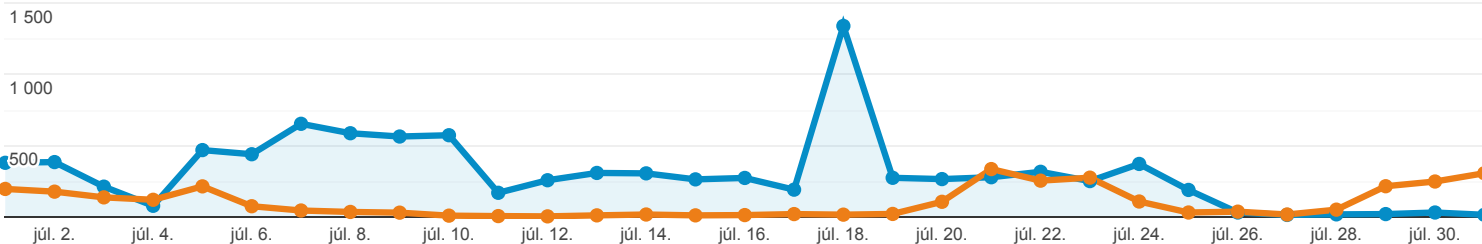

Csatornák

Minden felhasználó
+0,00% Felhasználók

2021. júl. 1. - 2021. júl. 31.
Összehasonlítás a következővel: 2021. máj. 31. - 2021. jún. 30.

Intéző

Összefoglaló

2021.07.01. - 2021.07.31.: Felhasználók

2021.05.31. - 2021.06.30.: Felhasználók

Default Channel Grouping	Ügyfélszerzés			Viselkedés			Konverziók		
	Felhasználók	Új felhasználók	Munkamenetek	Visszafordulási arány	Oldal / munkamenet	Munkamenet átlagos hossza	Célkonverziós arány	Célteljesülések	Céltérték
	179,81% 8 120 / 2 902	170,14% 7 734 / 2 863	196,49% 9 811 / 3 309	14,84% 60,32% / 52,52%	10,75% 3,93 / 4,41	8,50% 00:01:10 / 00:01:17	0,00% 0,00% / 0,00%	0,00% 0 / 0	0,00% 0,00 USD / 0,00 USD
1. Social									
2021.07.01. - 2021.07.31.	7 366 (90,38%)	6 991 (90,39%)	8 863 (90,34%)	60,69%	3,69	00:01:02	0,00%	0 (0,00%)	0,00 USD (0,00%)
2021.05.31. - 2021.06.30.	2 391 (81,88%)	2 361 (82,47%)	2 647 (79,99%)	52,36%	4,27	00:01:06	0,00%	0 (0,00%)	0,00 USD (0,00%)
Változás %-ban	208,07%	196,10%	234,83%	15,91%	-13,70%	-6,48%	0,00%	0,00%	0,00%
2. Direct									
2021.07.01. - 2021.07.31.	496 (6,09%)	485 (6,27%)	568 (5,79%)	60,92%	4,71	00:01:44	0,00%	0 (0,00%)	0,00 USD (0,00%)
2021.05.31. - 2021.06.30.	293 (10,03%)	284 (9,92%)	347 (10,49%)	52,16%	4,81	00:02:08	0,00%	0 (0,00%)	0,00 USD (0,00%)
Változás %-ban	69,28%	70,77%	63,69%	16,78%	-2,22%	-18,44%	0,00%	0,00%	0,00%
3. Organic Search									
2021.07.01. - 2021.07.31.	223 (2,74%)	205 (2,65%)	314 (3,20%)	43,63%	9,96	00:04:20	0,00%	0 (0,00%)	0,00 USD (0,00%)
2021.05.31. - 2021.06.30.	169 (5,79%)	159 (5,55%)	246 (7,43%)	48,78%	5,95	00:02:09	0,00%	0 (0,00%)	0,00 USD (0,00%)
Változás %-ban	31,95%	28,93%	27,64%	-10,56%	67,56%	101,40%	0,00%	0,00%	0,00%
4. Referral									
2021.07.01. - 2021.07.31.	65 (0,80%)	53 (0,69%)	66 (0,67%)	84,85%	1,55	00:00:10	0,00%	0 (0,00%)	0,00 USD (0,00%)
2021.05.31. - 2021.06.30.	67 (2,29%)	59 (2,06%)	69 (2,09%)	73,91%	2,00	00:00:43	0,00%	0 (0,00%)	0,00 USD (0,00%)
Változás %-ban	-2,99%	-10,17%	-4,35%	14,80%	-22,73%	-77,01%	0,00%	0,00%	0,00%