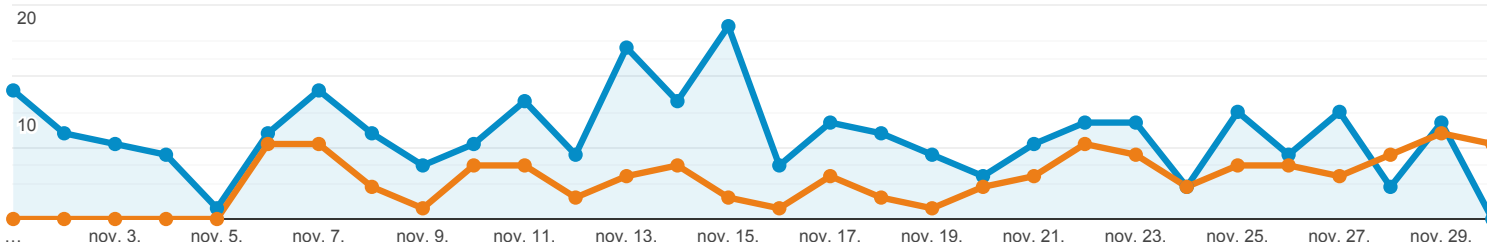

## Lekérdezések

Google Kereső: Napi 1000 legnépszerűbb célcéloldal.

Minden felhasználó  
+0,00% Kattintások

2021. nov. 1. - 2021. nov. 30.  
Összehasonlítás a következővel: 2021. okt. 2. - 2021. okt. 31.

Intéző

2021.11.01. - 2021.11.30.: Kattintások  
2021.10.02. - 2021.10.31.: Kattintások

Keresési lekérdezés	Kattintások	Megjelenítések	Átkattintási arány	Átlagos pozíció
	140,00% <span style="color: green;">▲</span> 84 / 35	109,08% <span style="color: green;">▲</span> 2 741 / 1 311	14,79% <span style="color: green;">▲</span> 3,06% / 2,67%	9,03% <span style="color: green;">▼</span> 18 / 20
1. női sapka copf nyílással				
2021.11.01. - 2021.11.30.	16 (19,05%)	127 (4,63%)	12,60%	3,5
2021.10.02. - 2021.10.31.	0 (0,00%)	24 (1,83%)	0,00%	4,9
<b>Változás %-ban</b>	<b>∞%</b>	<b>429,17%</b>	<b>∞%</b>	<b>-29,21%</b>
2. nilin				
2021.11.01. - 2021.11.30.	12 (14,29%)	18 (0,66%)	66,67%	1,2
2021.10.02. - 2021.10.31.	17 (48,57%)	20 (1,53%)	85,00%	1,1
<b>Változás %-ban</b>	<b>-29,41%</b>	<b>-10,00%</b>	<b>-21,57%</b>	<b>11,11%</b>
3. copf sapka				
2021.11.01. - 2021.11.30.	10 (11,90%)	147 (5,36%)	6,80%	5,3
2021.10.02. - 2021.10.31.	2 (5,71%)	18 (1,37%)	11,11%	7,6
<b>Változás %-ban</b>	<b>400,00%</b>	<b>716,67%</b>	<b>-38,78%</b>	<b>-30,02%</b>
4. stóla				
2021.11.01. - 2021.11.30.	9 (10,71%)	543 (19,81%)	1,66%	9,7
2021.10.02. - 2021.10.31.	2 (5,71%)	195 (14,87%)	1,03%	14
<b>Változás %-ban</b>	<b>350,00%</b>	<b>178,46%</b>	<b>61,60%</b>	<b>-29,63%</b>
5. nilin shop				
2021.11.01. - 2021.11.30.	5 (5,95%)	6 (0,22%)	83,33%	1,5
2021.10.02. - 2021.10.31.	0 (0,00%)	0 (0,00%)	0,00%	1,0
<b>Változás %-ban</b>	<b>∞%</b>	<b>∞%</b>	<b>∞%</b>	<b>50,00%</b>
6. stola				
2021.11.01. - 2021.11.30.	4	127	3,15%	6