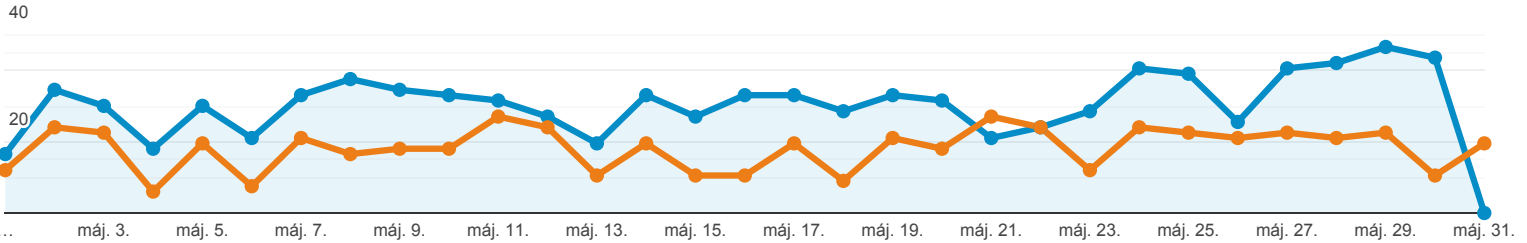

Lekérdezések

Google Kereső: Napi 1000 legnépszerűbb céldoldal.

Minden felhasználó
+0,00% Kattintások

2022. máj. 1. - 2022. máj. 31.
Összehasonlítás a következővel: 2022. márc. 31. - 2022. ápr. 30.

Intéző

2022.05.01. - 2022.05.31.: Kattintások
2022.03.31. - 2022.04.30.: Kattintások

Keresési lekérdezés	Kattintások	Megjelenítések	Átkattintási arány	Átlagos pozíció
	92,27% ▲ 348 / 181	56,22% ▲ 9 676 / 6 194	23,08% ▲ 3,60% / 2,92%	13,69% ▼ 18 / 21
1. strandkendő				
2022.05.01. - 2022.05.31.	64 (18,39%)	1 120 (11,58%)	5,71%	2,4
2022.03.31. - 2022.04.30.	37 (20,44%)	481 (7,77%)	7,69%	2,4
Változás %-ban	72,97%	132,85%	-25,71%	0,15%
2. nilin				
2022.05.01. - 2022.05.31.	56 (16,09%)	76 (0,79%)	73,68%	1,0
2022.03.31. - 2022.04.30.	28 (15,47%)	50 (0,81%)	56,00%	1,1
Változás %-ban	100,00%	52,00%	31,58%	-12,28%
3. stóla				
2022.05.01. - 2022.05.31.	38 (10,92%)	1 078 (11,14%)	3,53%	3,6
2022.03.31. - 2022.04.30.	18 (9,94%)	935 (15,10%)	1,93%	4,1
Változás %-ban	111,11%	15,29%	83,11%	-12,75%
4. strandkendő webáruház				
2022.05.01. - 2022.05.31.	22 (6,32%)	84 (0,87%)	26,19%	1,0
2022.03.31. - 2022.04.30.	10 (5,52%)	34 (0,55%)	29,41%	1,0
Változás %-ban	120,00%	147,06%	-10,95%	0,00%
5. alkalmi stóla				
2022.05.01. - 2022.05.31.	21 (6,03%)	200 (2,07%)	10,50%	5,5
2022.03.31. - 2022.04.30.	11 (6,08%)	148 (2,39%)	7,43%	6,3
Változás %-ban	90,91%	35,14%	41,27%	-13,46%
6. akciós strandkendők				
2022.05.01. - 2022.05.31.	18	55	32,73%	1